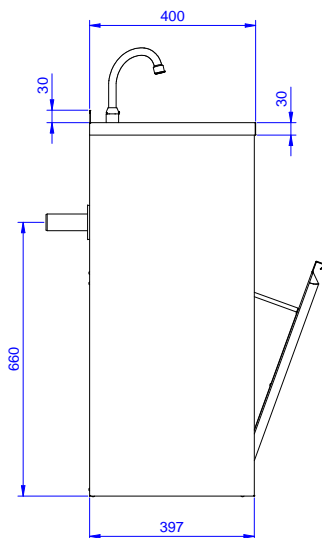

Kratke specifikacije

Br. stavke: _____

Od nehrđajućeg čelika 304 AISI. Zaobljeno povišenje sa stražnje strane koje čini sastavni dio proizvoda, upravljanje koljenom. Ormarić za smeće s vratima na šarkama i ručkom uključuje okvir za vreće za smeće. Korito 340 x 365 x 155 v mm s mješalicom za vodu i rupom za odvod.

Konstrukcija

- Dostupne različite pipe za zadovoljavanje različitih uvjeta.
- 100 mm povišenje sa 10 mm zaobljenim kutom i 13mm dubine, dizajniran za korištenje uz zid.
- Mješalica vode, promjera 1/2" i rupa za odvod vode kao standardna oprema.
- Izrađen u cjelosti od nehrđajućeg čelika.
- Prešano, zvučno izolirano korito od nehrđajućeg čelika ima zaobljene kuteve i rub po cijeloj površini koji sprječava prelijevanje.
- Stražnje povišenje visine 30 mm i debljine 1,5 mm.
- Sifon kao standardna oprema.
- Opremljen sa prednjim ormarićem za pohranjivanje otpada.

ODOBRENJE: _____

Prednja/e

Voda:

Veličina dovoda tople vode:	1/2"
Veličina dovoda hladne vode:	1/2"
Veličina ispusta vode:	1"1/2

Ključne informacije:

Vanjske dimenzije, širina:	400 mm
Vanjske dimenzije, dubina:	400 mm
Vanjske dimenzije, visina:	900 mm
Dimenzije povišenja, visina:	30 mm
Dimenzije povišenja, debljina:	1.5 mm
Dimenzije povišenja, radijus:	90°
Broj korita	1
Dimenzije korita	340x365xH155
Debljina radne ploče:	30 mm
Neto težina:	20 kg

Bočna/o

CWI = Ulaz hladne vode
 D = Ispust
 HWI = Ulaz tople vode

Gornja/e

Standardna priprema
 Samostojeći umivaonik, upravljanje koljenom, kanta za otpatke

Tvrтка zadržava pravo promjene bez prethodne najave.
 Sve informacije bile su točne u vrijeme tiskanja.