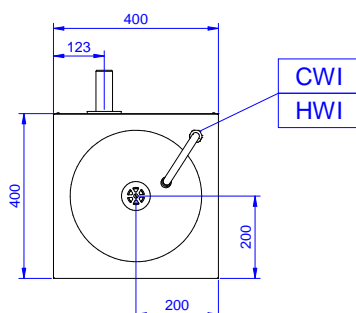

Kratke specifikacije

Br. stavke: _____

Od nehrđajućeg čelika 304 AISI. Zaobljeno povišenje sa stražnje strane koje čini sastavni dio proizvoda, upravljanje koljenom. Ormarić za smeće s vratima na šarkama i ručkom uključuje okvir za vreće za smeće. Korito 340 x 365 x 155 v mm s mješalicom za vodu i rupom za odvod.

Konstrukcija

- Dostupne različite pipe za zadovoljavanje različitih uvjeta.
- 100 mm povišenje sa 10 mm zaobljenim kutom i 13mm dubine, dizajniran za korištenje uz zid.
- Mješalica vode, promjera 1/2" i rupa za odvod vode kao standardna oprema.
- Izrađen u cjelosti od nehrđajućeg čelika.
- Prešano, zvučno izolirano korito od nehrđajućeg čelika ima zaobljene kuteve i rub po cijeloj površini koji sprječava prelijevanje.
- Stražnje povišenje visine 30 mm i debljine 1,5 mm.
- Sifon kao standardna oprema.
- Opremljen sa prednjim ormarićem za pohranjivanje otpada.

ODOBRENJE: _____

Prednja/e

Voda:

Veličina dovoda tople vode:	1/2"
Veličina dovoda hladne vode:	1/2"
Veličina ispusta vode:	1"1/2

Ključne informacije:

Vanjske dimenzije, širina:	400 mm
Vanjske dimenzije, dubina:	400 mm
Vanjske dimenzije, visina:	900 mm
Dimenzije povišenja, visina:	30 mm
Dimenzije povišenja, debljina:	1.5 mm
Dimenzije povišenja, radijus:	90°
Broj korita	1
Dimenzije korita	340x365xH155
Debljina radne ploče:	30 mm
Neto težina:	20 kg

Bočna/o

CWI = Ulaz hladne vode
 D = Ispust
 HWI = Ulaz tople vode

Gornja/e

Standardna priprema
 Samostojeći umivaonik, upravljanje koljenom, kanta za otpatke

Tvrтка zadržava pravo promjene bez prethodne najave.
 Sve informacije bile su točne u vrijeme tiskanja.