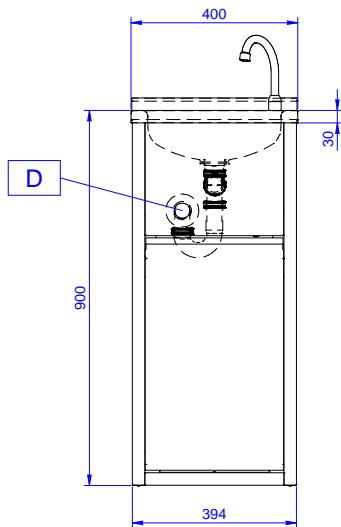

Kratke specifikacije

Br. stavke: _____

Od nehrđajućeg čelika 304 AISI. Zaobljeno povišenje sa stražnje strane koje čini sastavni dio proizvoda, upravljanje koljenom. Ormarić za smeće s vratima na šarkama i ručkom uključuje okvir za vreće za smeće. Korito 340 x 365 x 155 v mm s mješalicom za vodu i rupom za odvod.

Konstrukcija

- Dostupne različite pipe za zadovoljavanje različitih uvjeta.
- 100 mm povišenje sa 10 mm zaobljenim kutom i 13mm dubine, dizajniran za korištenje uz zid.
- Mješalica vode, promjera 1/2" i rupa za odvod vode kao standardna oprema.
- Izrađen u cjelosti od nehrđajućeg čelika.
- Prešano, zvučno izolirano korito od nehrđajućeg čelika ima zaobljene kuteve i rub po cijeloj površini koji sprječava prelijevanje.
- Stražnje povišenje visine 30 mm i debljine 1,5 mm.
- Sifon kao standardna oprema.
- Opremljen sa prednjim ormarićem za pohranjivanje otpada.

ODOBRENJE: _____

Prednja/e

Voda:

Veličina dovoda tople vode:	1/2"
Veličina dovoda hladne vode:	1/2"
Veličina ispusta vode:	1"1/2

Ključne informacije:

Vanjske dimenzije, širina:	400 mm
Vanjske dimenzije, dubina:	400 mm
Vanjske dimenzije, visina:	900 mm
Dimenzije povišenja, visina:	30 mm
Dimenzije povišenja, debljina:	1.5 mm
Dimenzije povišenja, radijus:	90°
Broj korita	1
Dimenzije korita	340x365xH155
Debljina radne ploče:	30 mm
Neto težina:	20 kg